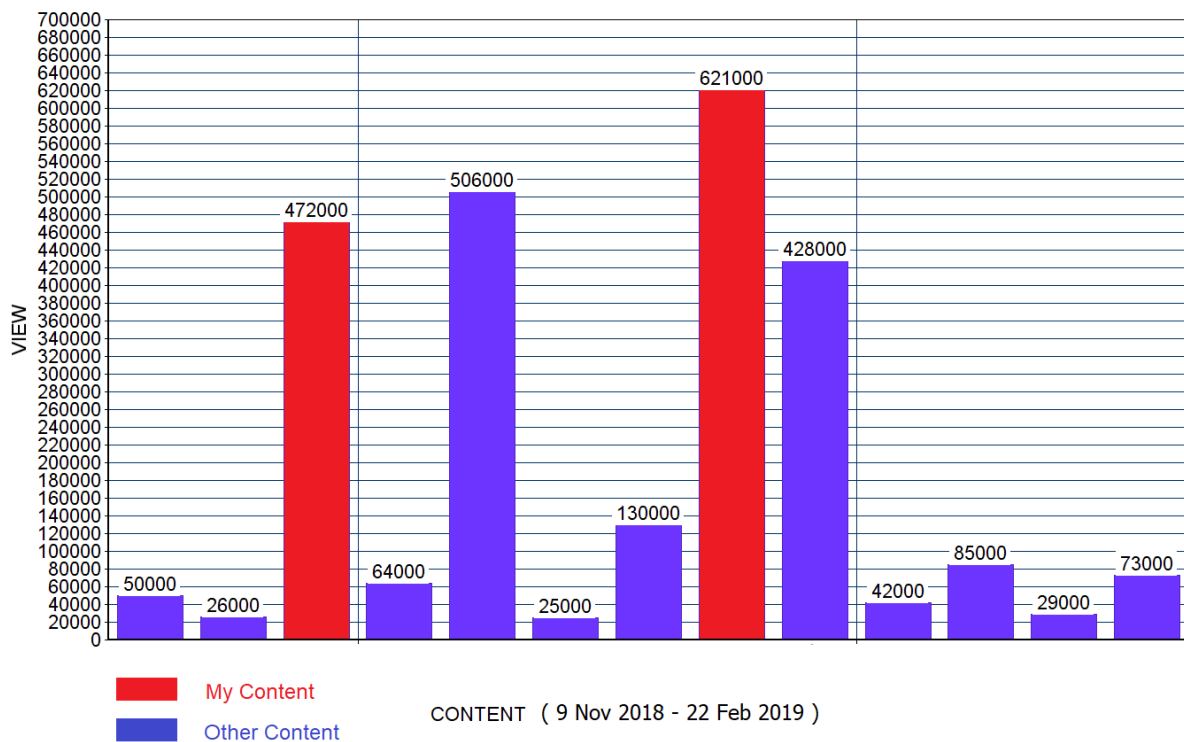

20K 761 SHARE SAVE

3.1 Million Views

ชิงร้อยชิงล้าน ว้าว ว้าว ว้าว | อภินิหารตำนาน แชนโจรสลัดข้ามมหาสมุทร | 26 ก.พ. 60 Full HD

2,625,869 views

7K 784 SHARE SAVE

2.6 Million Views

My collaboration content compares with other content

<https://www.youtube.com/user/KantanaGroup>

Scored by Questionnaires

Solo Performer - Body Deception Full Show (45 minute)

: Place – หอศิลป์วัฒนธรรมแห่งกรุงเทพฯ (BACC)

: Ticket Price – 350 Baht

The questionnaire's result from 120 audience = 9.3/10