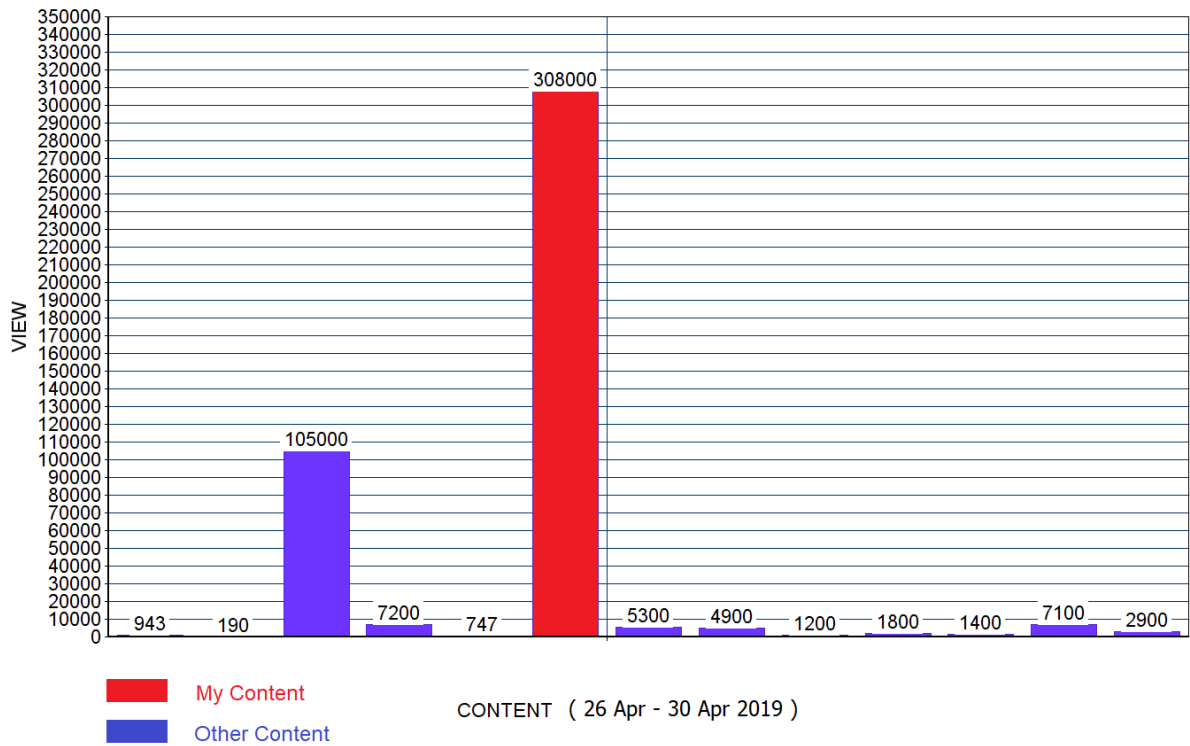

Youtube Channel - Kantana Group

<https://www.youtube.com/user/KantanaGroup>