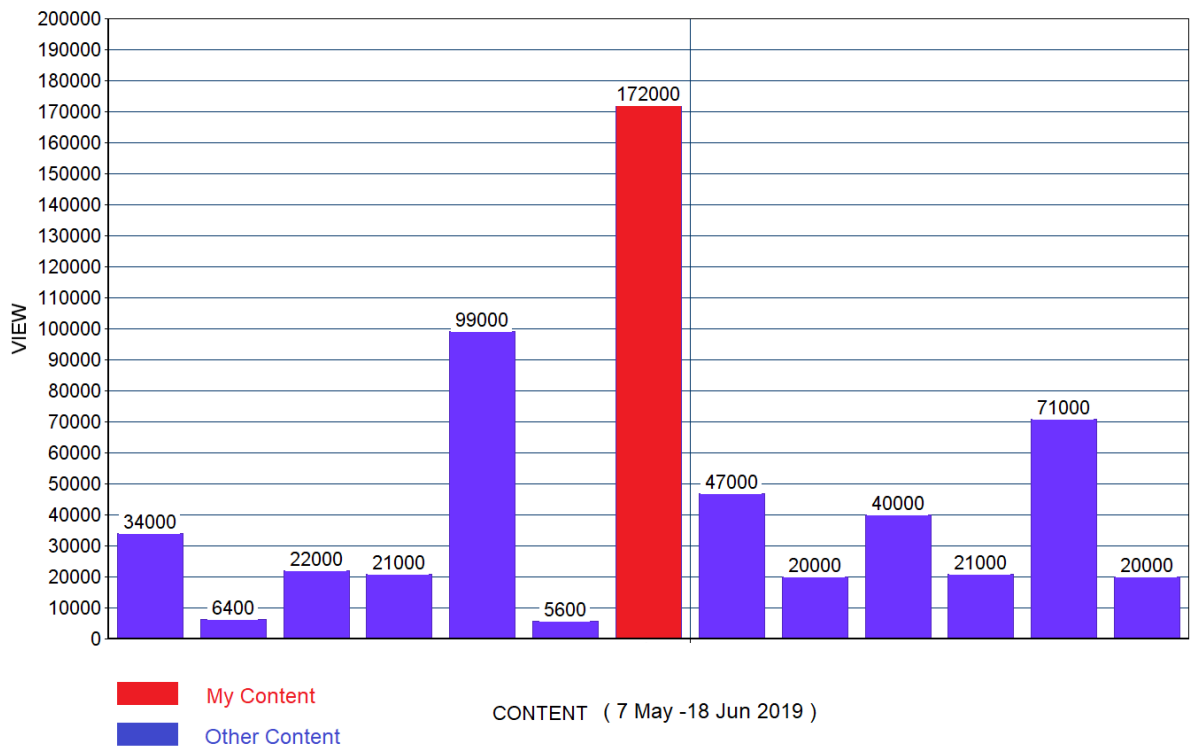

Youtube Channel – FUSION

<https://www.youtube.com/channel/UCXSEkzUIOykN7N5Xqiytovw>